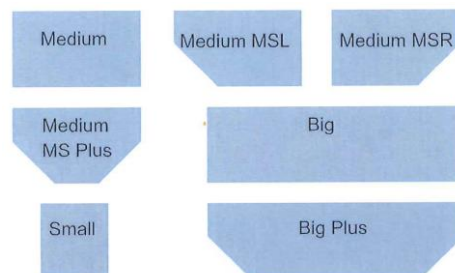

Die Vorteile mit einem Blick

- *Umbaubar*
- *Mehrfach stapelbar*
- *Diverse Masse und Modelle*
- *Flexible Glasfronten/Türen*
- *Optionale Ausstattungen*
- *Klima, Heizung, Schliesssysteme etc.*

Pilatus Modulgrössen - Raumhöhe 2700mm

- **Pilatus small** 2645x2990x2991mm
- **Pilatus medium** 4933x2990x2991mm
- **Pilatus big** 9878x2990x2991mm

Auskünfte über unsere Mietpreise erteilen wir Ihnen gerne auf Anfrage!

Beispiel Pilatus Medium MS

Kassenhäuser

Kassenhaus Pilatus medium 4-plätzig

Kassenhaus Silverstar 1500

Kassenhaus Silverstar 3000 1-plätzig

VIP Sanitärcontainer Gotthard

3 Damen WC
1 Herren WC/3 Urinale

Masse: 4933x2990x2991mm

Herren WC